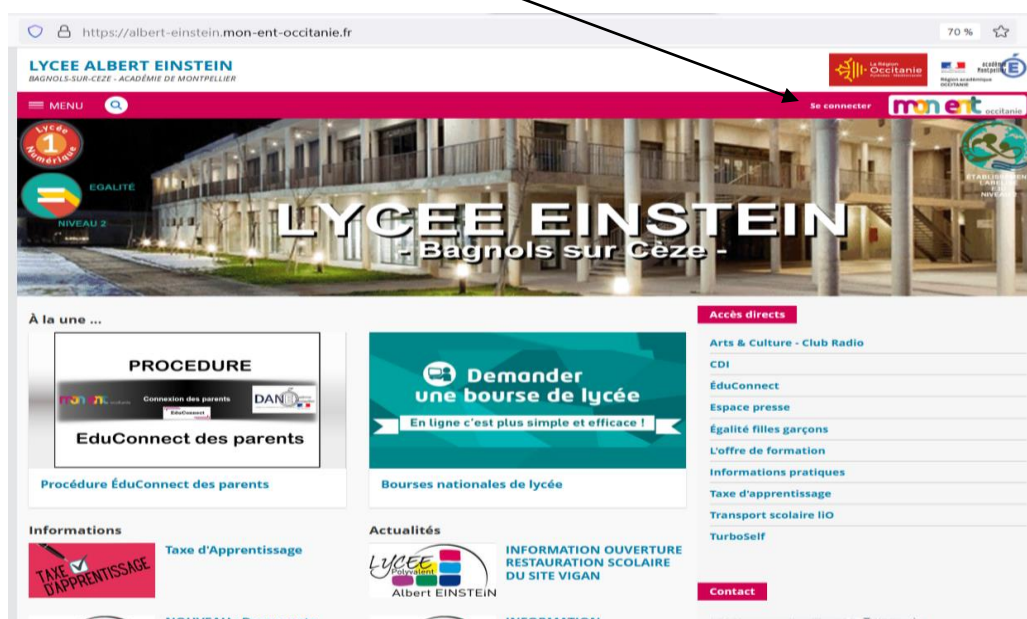

PAIEMENT DES FACTURES CANTINE

Dans une fenêtre internet se rendre sur le site du Lycée Albert Einstein de Bagnols sur Cèze : <https://albert-einstein.mon-ent-occitanie.fr/>

1 - Cliquer sur « **Se connecter** »

2 – Cliquer sur le **+** devant Elève ou parents puis sélectionner « **de l'académie de Montpellier** »

et Valider

3 – Sélectionner le profil « **représentant légal** »

4 - Entrer votre identifiant et mot de passe