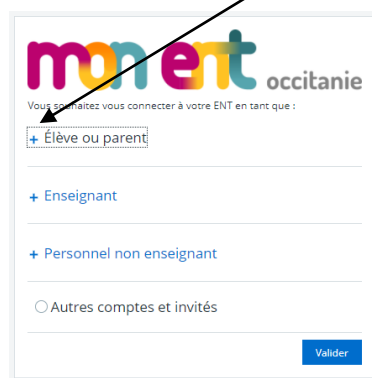

PAIEMENT DES FACTURES CANTINE

Dans une fenêtre internet se rendre sur le site du Lycée Albert Einstein de Bagnols sur Cèze : <https://albert-einstein.mon-ent-occitanie.fr/>

1 - Cliquer sur « **Se connecter** »

2 – Cliquer sur le **+** devant Elève ou parents puis sélectionner « **de l'académie de Montpellier** »

et Valider

3 – Sélectionner le profil « **représentant légal** »

4 - Entrer votre identifiant et mot de passe