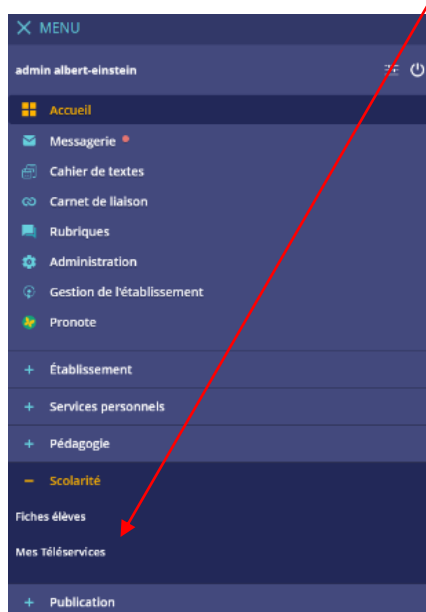

puis la rubrique : Paiement des factures

Vous pouvez ensuite régler tout ou partie de votre facture

L'intendance du LPO Einstein de Bagnols sur Cèze