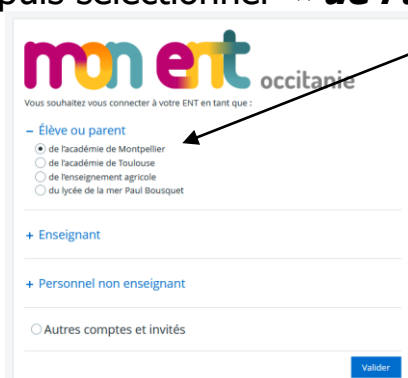

PAIEMENT DES FACTURES CANTINE

Dans une fenêtre internet se rendre sur le site du Lycée Albert Einstein de Bagnols sur Cèze : <https://albert-einstein.mon-ent-occitanie.fr/>

1 - Cliquer sur « **Se connecter** »

2 – Cliquer sur le **+** devant Elève ou parents puis sélectionner « **de l'académie de Montpellier** »

et Valider

3 – Sélectionner le profil « **représentant légal** »

4 - Entrer votre identifiant et mot de passe